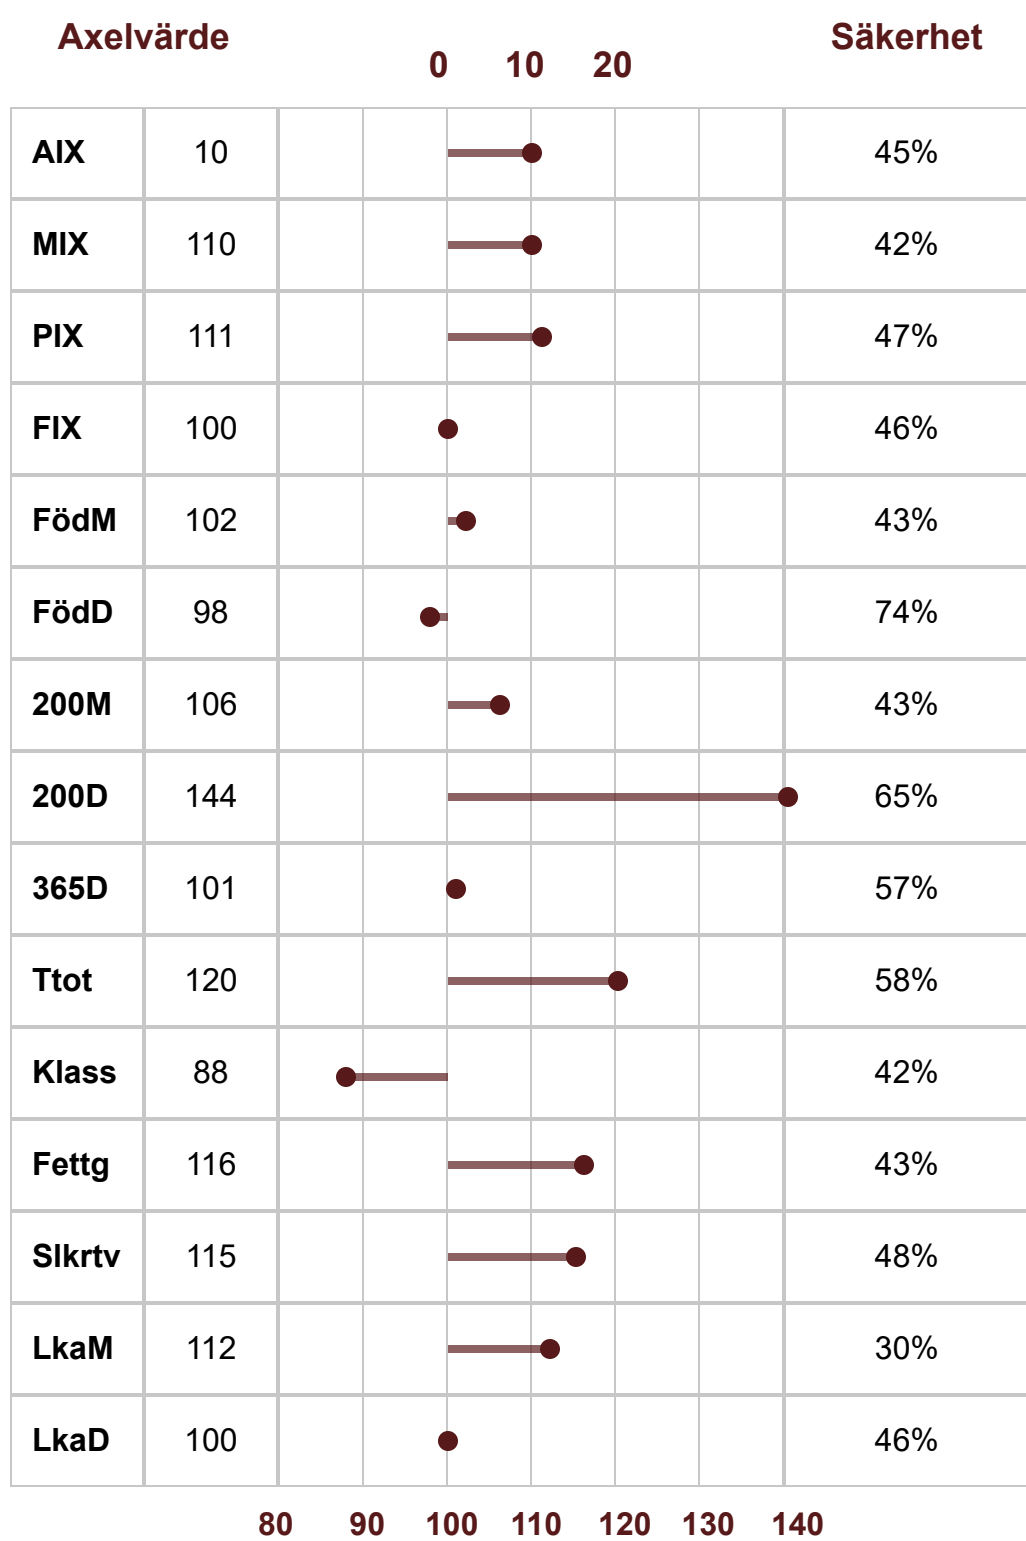

Charolais

P-Tal: 92

K.nr: 9734 SAM AV NYNÄS

Född: 2021-02-24

9734 SAM AV NYNÄS

P-Tal	92	Klövstatus	
T-tal	98	Testikelmått	38
Tillväxt g/dag	1584	Korshöjd	137
Födelsevikt	49	RP1	C
200D	392	PA	F
365D	637	BH2	F
Hornstatus	PP	HY	F
Marmorering	2,9 (0,1)	DD	F
Fettdjup	0,4 (0,0)	MD	
Muskeldjup	7,5 (-0,5)		

	Linjär exteriör	Poäng	Optimum		
Bogbredd	8	7		KROPP 79	HELHET 75
Bröstdjup	7	7			
Överlinje	5	7			
Korslutning	5	5			
Korslängd	6	9			
Korsbredd	7	8			
Storlek	7.7	8			
Harmoni	5	9			
Ryggbredd	6	8			
Ländbredd	7	8	MUSKLER 74		
Ryggmuskellängd	3	9			
Lårbredd	7	8			
Innerlår	6	8			
Lårdjup	4	9	BEN 73		
Lårfyllnad	5	8			
Hasvinkel	4	5			
Kotvinkel	4	5			
Ben bakifrån	6	8			
Frambensställning	4	8			
Skelettgrovlek	5	5			
Rörelser	5	9			